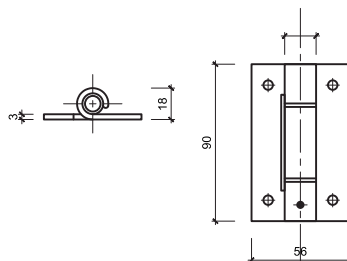

GEKO-BL4: BẢN LỀ 4 LỖ INOX 304

Chất liệu: Inox 304

Bề mặt: Xước mờ