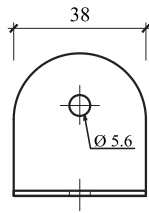

RELI-K: KE GÓC 201

Chất liệu: Inox 201

Bề mặt: Xước mờ