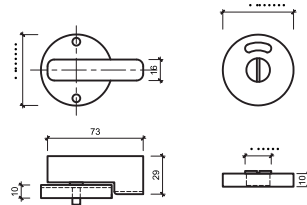

GEKO-304V1: CHÂN INOX 304V1

Chất liệu: Inox 304

Bề mặt: Xước mờ

Chiều cao: 100mm, 150mm

GEKO-304V2: CHÂN INOX 304 V2

Chất liệu: Inox 304

Bề mặt: Xước mờ

Chiều cao: 100mm

GEKO- 304V3: CHÂN INOX 304 V3

Chất liệu: Inox 304

Bề mặt: Xước mờ

Chiều cao: 100 mm

GEKO-CV : CHÂN VÁT INOX 304

Chất liệu: Inox 304

Bề mặt: Xước mờ

Chiều cao: 100mm