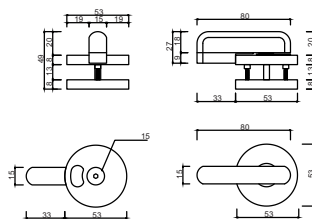

GEKO-KBD: KHÓA ĐEN INOX 304

Chất liệu: Inox 304

Bề mặt: Xước mờ