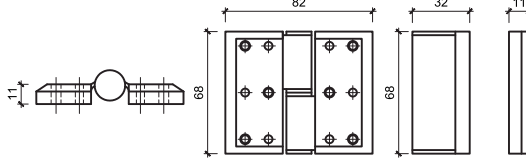

Handle

RELI-C: CHÂN INOX 201

Chất liệu: Inox 201

Bề mặt: Xước mờ

Chiều cao: 100 mm

Sử dụng cho tấm dày 12mm, 18mm

RELI-BL: BẢN LỀ INOX 201

Chất liệu: Inox 201