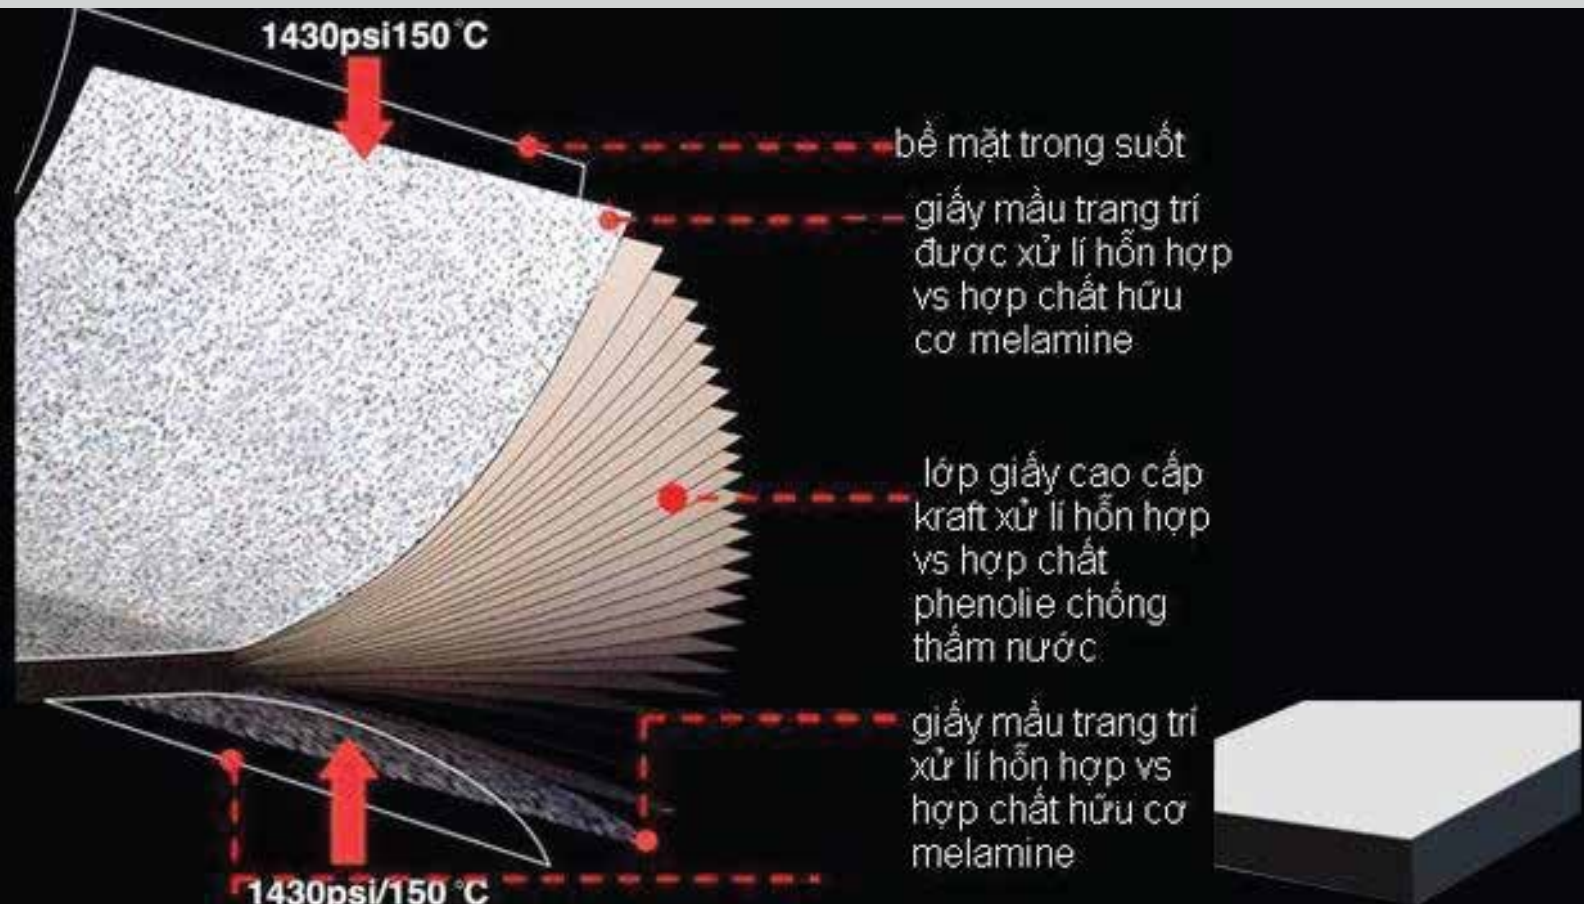

VÁCH NGĂN VỆ SINH COMPACT

Compact HPL (hay còn gọi là Solid Phenolic) là tấm dạng cứng, lõi đặc, bao gồm nhiều lớp Phenolic (nhựa tổng hợp) nén ở áp suất 1430 psi và nhiệt độ 150 độ C. Bên ngoài cùng phủ Melamin. Có khả năng chịu nước 100%.

Độ dày tiêu chuẩn

+ 12 mm (loại thông thường chịu nước)

+ 18 mm (chịu axit)

Compact HPL (also Solid Phenolic) is a solid panel with dense core and multiple layers of Phenolic (synthetic resin) compressed at 1430 psi and 150°C. Its surface is coated with Melamin. It has good water resistance— up to 100%.

Standard thickness

+ 12 mm (Normal water-resistant product)

+ 18 mm (Acid-resistant product)