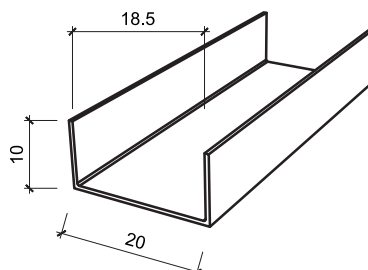

Bề mặt: Anodize phun Silicat bóng mờ

Chiều dài: 1.85m

Sử dụng cho tấm dày 12 mm,
kèm gioăng lông chống ồn

RACO-UT12: U TƯỜNG 12MM

Chất liệu: Nhôm

Bề mặt: Anodize phun Silicat bóng mờ

Chiều dài: 1.85m

Sử dụng cho tấm dày 12 mm