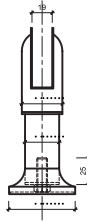

Một bộ bao gồm: 2 chân hỗ trợ, 1 khóa, 2 bản lề, 12 ke góc, 1 tay nắm

Each sets of sitting consist of: Foot place 2, the door lock 1, the flat door hinge 2, angle code 12, shakes hand 1 pair.

CHÂN INOX 304 V3

Supporting Leg

KE GÓC INOX 304

Cape code

BẢN LỀ 6 LỖ INOX 304

FLAT DOOR HINGE (IN OPENS)

KHÓA INOX 304

Door Lock

TAY NẮM INOX 304

Handle

RELI-C: CHÂN INOX 201

Chất liệu: Inox 201

Bề mặt: Xước mờ

Chiều cao: 100 mm

Sử dụng cho tấm dày 12mm, 18mm

RELI-BL: BẢN LỀ INOX 201

Chất liệu: Inox 201