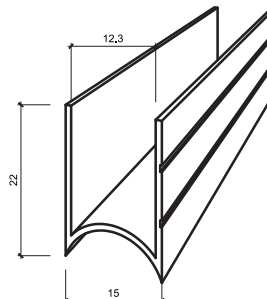

RACO-UT12: U TƯỜNG 12MM

Chất liệu: Nhôm

Bề mặt: Anodize phun Silicat bóng mờ

Chiều dài: 1.85m

Sử dụng cho tấm dày 12 mm