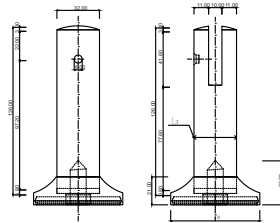

Chất liệu: Inox 201

Bề mặt: Xước mờ

GEKO-BL6: BẢN LỀ 6 LỖ INOX 304

Chất liệu: Inox 304

Bề mặt: Xước mờ

GEKO-BL4: BẢN LỀ 4 LỖ INOX 304

Chất liệu: Inox 304

Bề mặt: Xước mờ

GEKO-304V1: CHÂN INOX 304V1

Chất liệu: Inox 304

Bề mặt: Xước mờ

Chiều cao: 100mm, 150mm

GEKO-304V2: CHÂN INOX 304 V2

Chất liệu: Inox 304

Bề mặt: Xước mờ

Chiều cao: 100mm