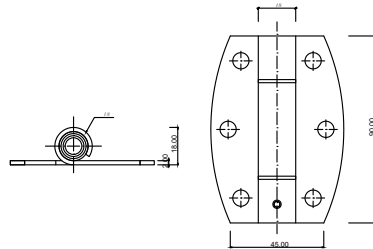

GEKO-BL6: BẢN LỀ 6 LỖ INOX 304

Chất liệu: Inox 304

Bề mặt: Xước mờ