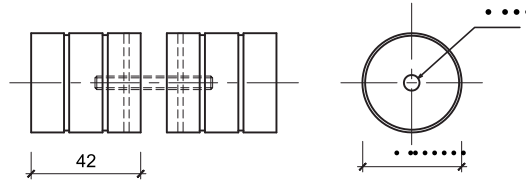

RELI-TN: TAY NẮM INOX 201

Chất liệu: Inox 201

Bề mặt: Xước mờ