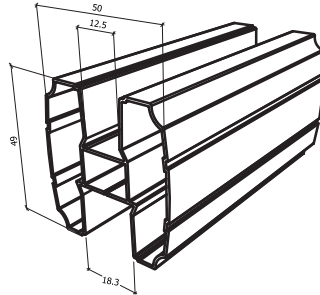

RACO-NGC: NHÔM NỐC CÓ GÂN CỨNG

Chất liệu: Nhôm

Bề mặt: Anodize bóng

Chiều dài: 6m, Trọng lượng: 3,8 kg

Sử dụng cho tấm dày 12 mm, 18 mm