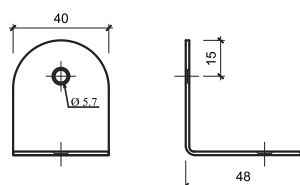

GEKO-K: KE GÓC INOX 304

Chất liệu: Inox 304

Bề mặt: Xước mờ