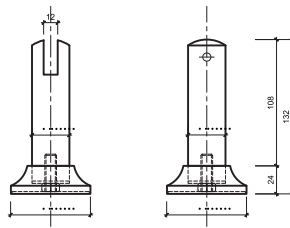

GEKO-304V1: CHÂN INOX 304V1

Chất liệu: Inox 304

Bề mặt: Xước mờ

Chiều cao: 100mm, 150mm

GEKO-304V2: CHÂN INOX 304 V2

Chất liệu: Inox 304

Bề mặt: Xước mờ

Chiều cao: 100mm