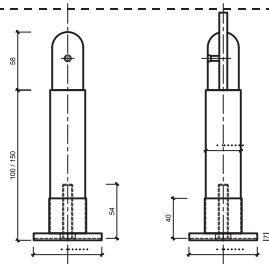

GEKO-304V1: CHÂN INOX 304V1

Chất liệu: Inox 304

Bề mặt: Xước mờ

Chiều cao: 100mm, 150mm

GEKO-304V2: CHÂN INOX 304 V2

Chất liệu: Inox 304

Bề mặt: Xước mờ

Chiều cao: 100mm

GEKO- 304V3: CHÂN INOX 304 V3

Chất liệu: Inox 304

Bề mặt: Xước mờ

Chiều cao: 100 mm

GEKO-CV : CHÂN VÁT INOX 304

Chất liệu: Inox 304

Bề mặt: Xước mờ

Chiều cao: 100mm