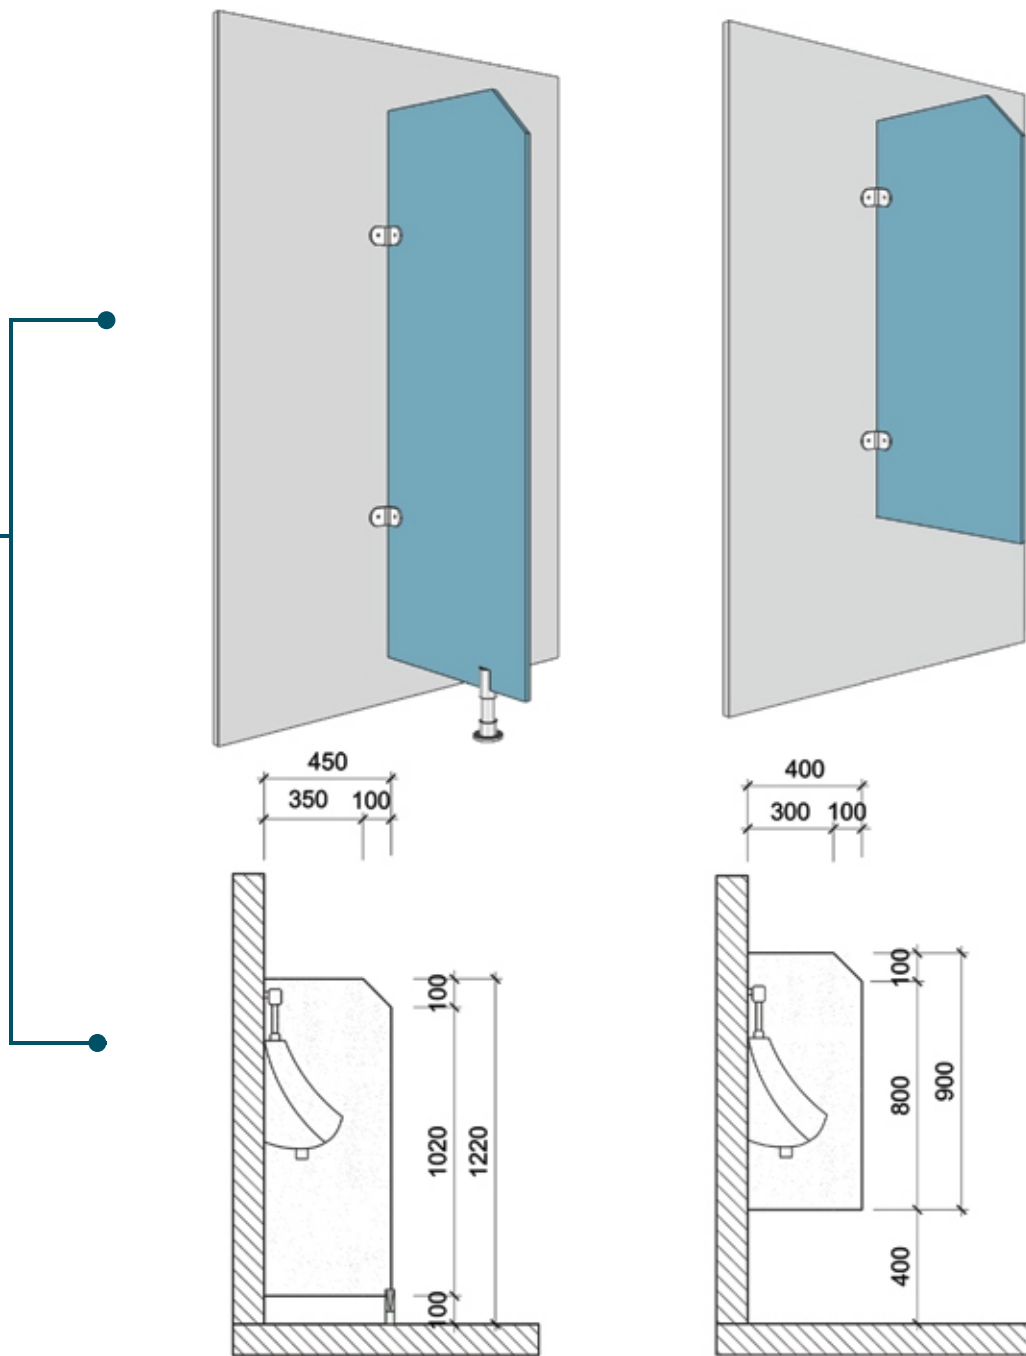

GIVE THE BEST PRICE TO BUILD LONG-TERM COOPERATION WITH CUSTOMERS

Vách tiểu có chân

Vách tiểu treo

VÁCH NGẮN TIỂU NAM

INSTALLATION INSTRUCTION OF MALE TOILET PARTITION

VÁCH NGĂN VỆ SINH COMPACT

Compact HPL (hay còn gọi là Solid Phenolic) là tấm dạng cứng, lõi đặc, bao gồm nhiều lớp Phenolic (nhựa tổng hợp) nén ở áp suất 1430 psi và nhiệt độ 150 độ C. Bên ngoài cùng phủ Melamin. Có khả năng chịu nước 100%.