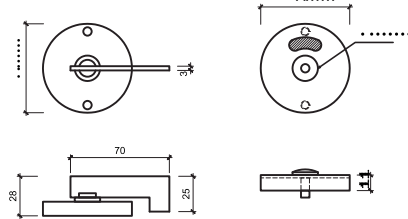

RELI-KH: KHÓA INOX 201

Chất liệu: Inox 201

Bề mặt: Xước mờ