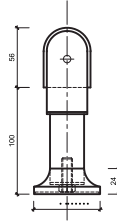

Một bộ bao gồm: 2 chân hỗ trợ, 1 khóa, 2 bản lề, 12 ke góc, 1 tay nắm

Each sets of sitting consist of: Foot place 2, the door lock 1, the flat door hinge 2, angle code 12, shakes hand 1 pair.

CHÂN INOX 304 V3

Handle

RELI-C: CHÂN INOX 201

Chất liệu: Inox 201

Bề mặt: Xước mờ

Chiều cao: 100 mm

Sử dụng cho tấm dày 12mm, 18mm

RELI-BL: BẢN LỀ INOX 201

Chất liệu: Inox 201