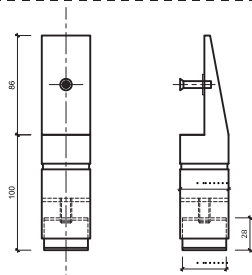

GEKO-304V1: CHÂN INOX 304V1

Chất liệu: Inox 304

Bề mặt: Xước mờ

Chiều cao: 100mm, 150mm

GEKO-304V2: CHÂN INOX 304 V2

Chất liệu: Inox 304

Bề mặt: Xước mờ

Chiều cao: 100mm

GEKO- 304V3: CHÂN INOX 304 V3

Chất liệu: Inox 304

Bề mặt: Xước mờ

Chiều cao: 100 mm

GEKO-CV : CHÂN VÁT INOX 304

Chất liệu: Inox 304

Bề mặt: Xước mờ

Chiều cao: 100mm